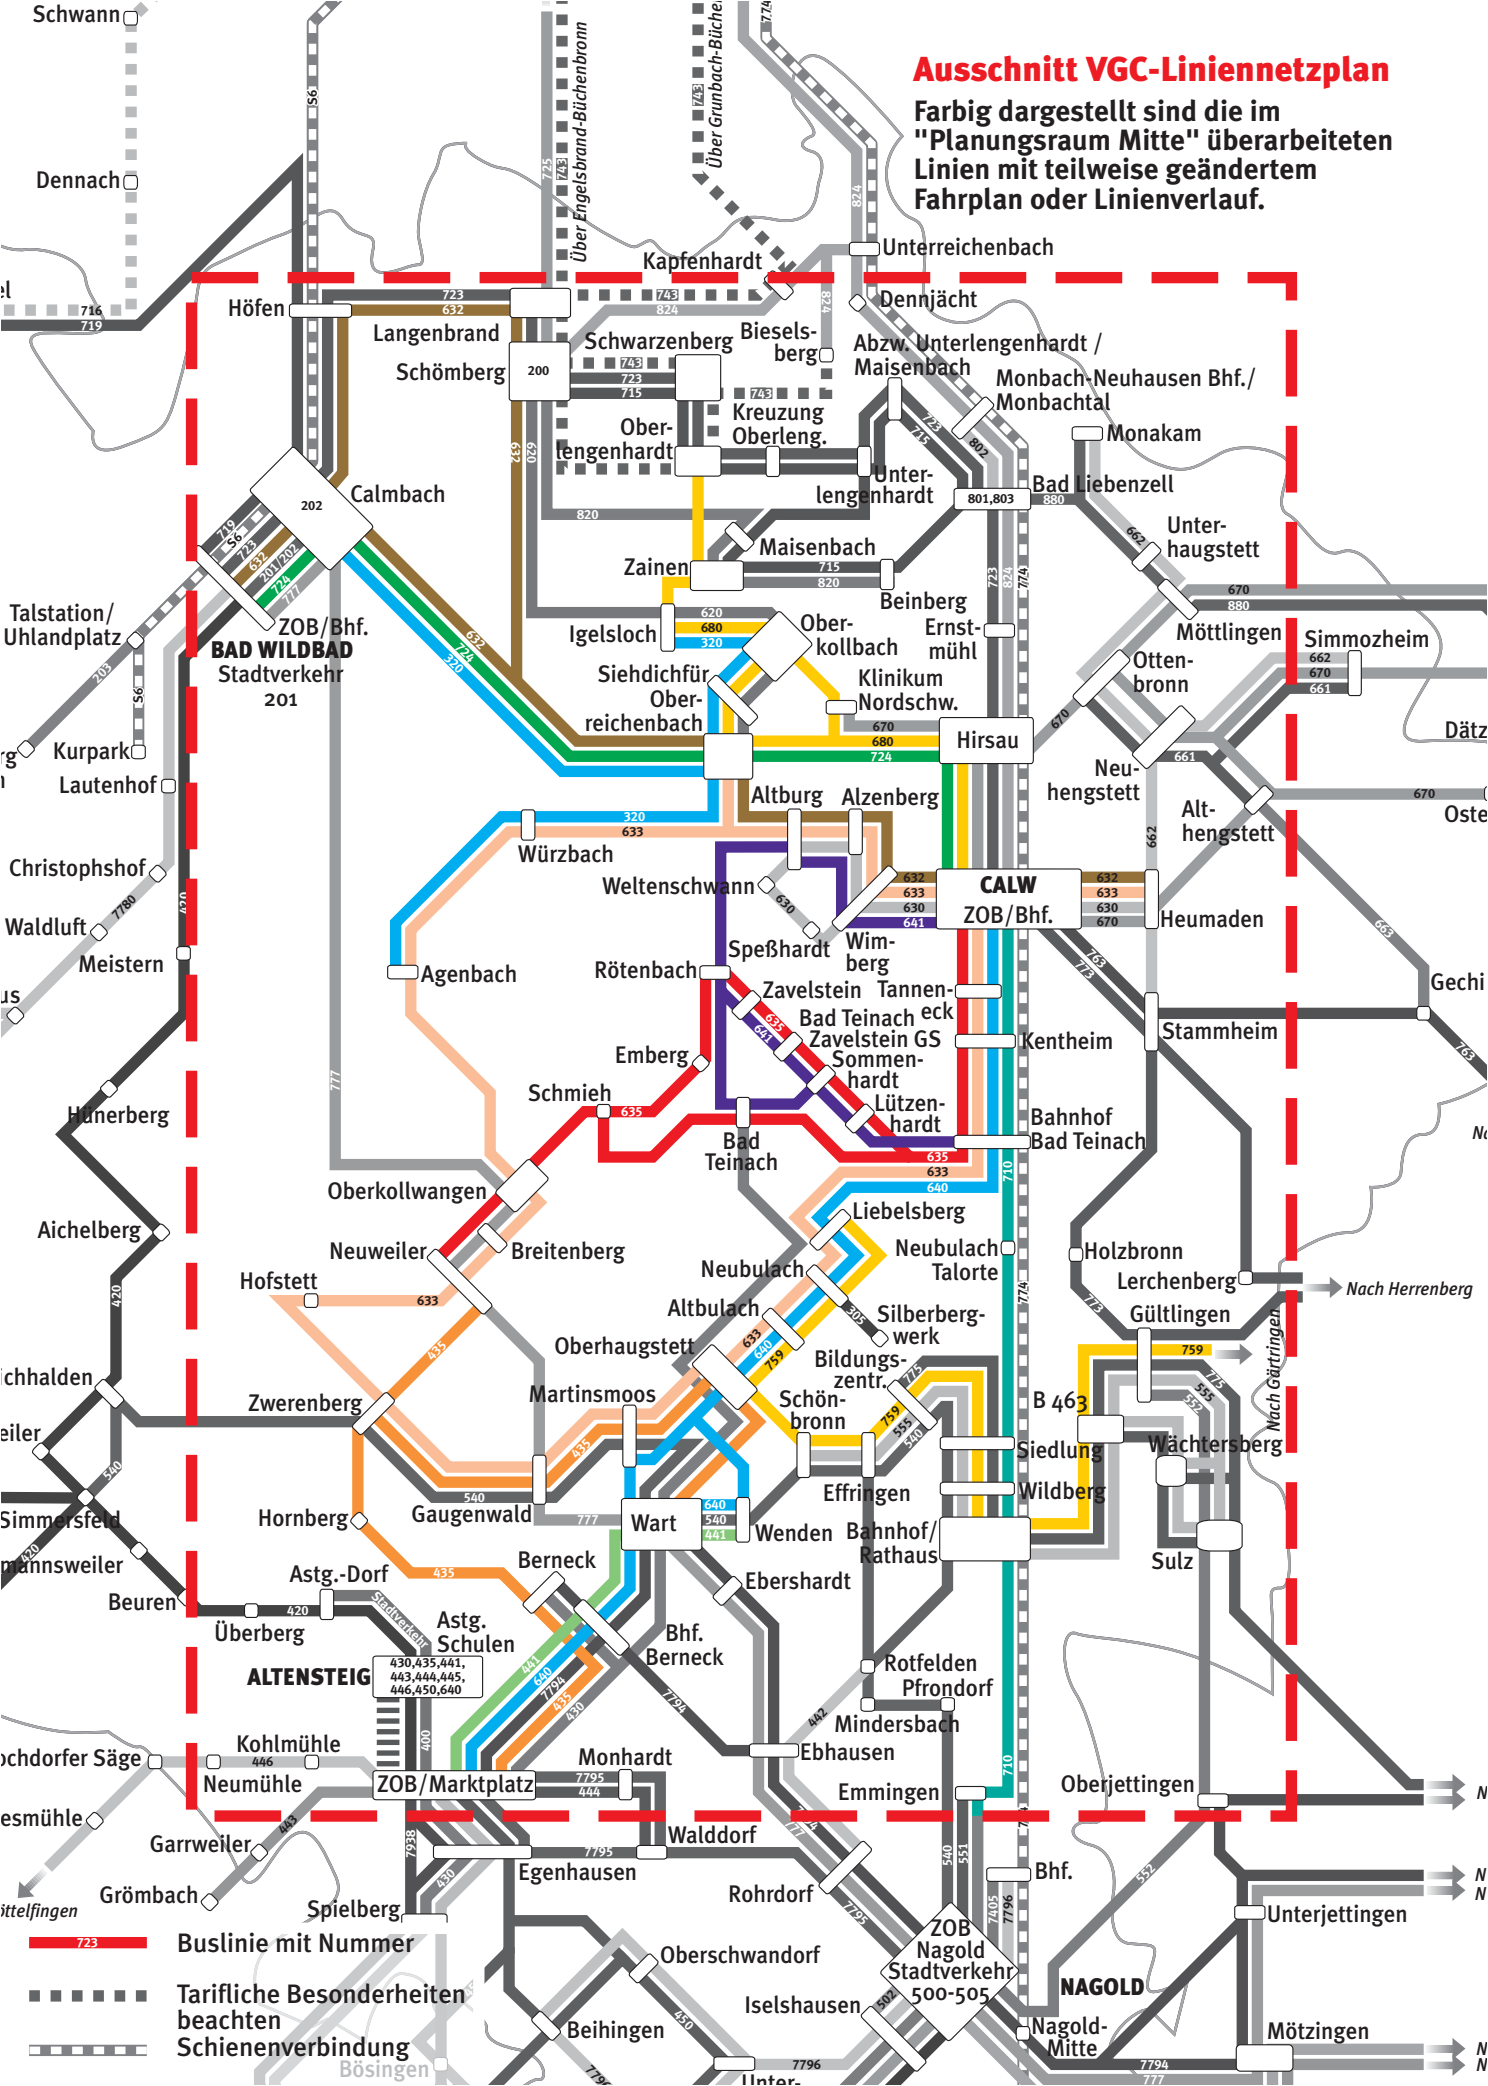

Ausschnitt VGC-Liniennetzplan

Farbig dargestellt sind die im "Planungsraum Mitte" überarbeiteten Linien mit teilweise geändertem Fahrplan oder Linienverlauf.

-  Buslinie mit Nummer
-  Tarifliche Besonderheiten beachten
-  Schienenverbindung